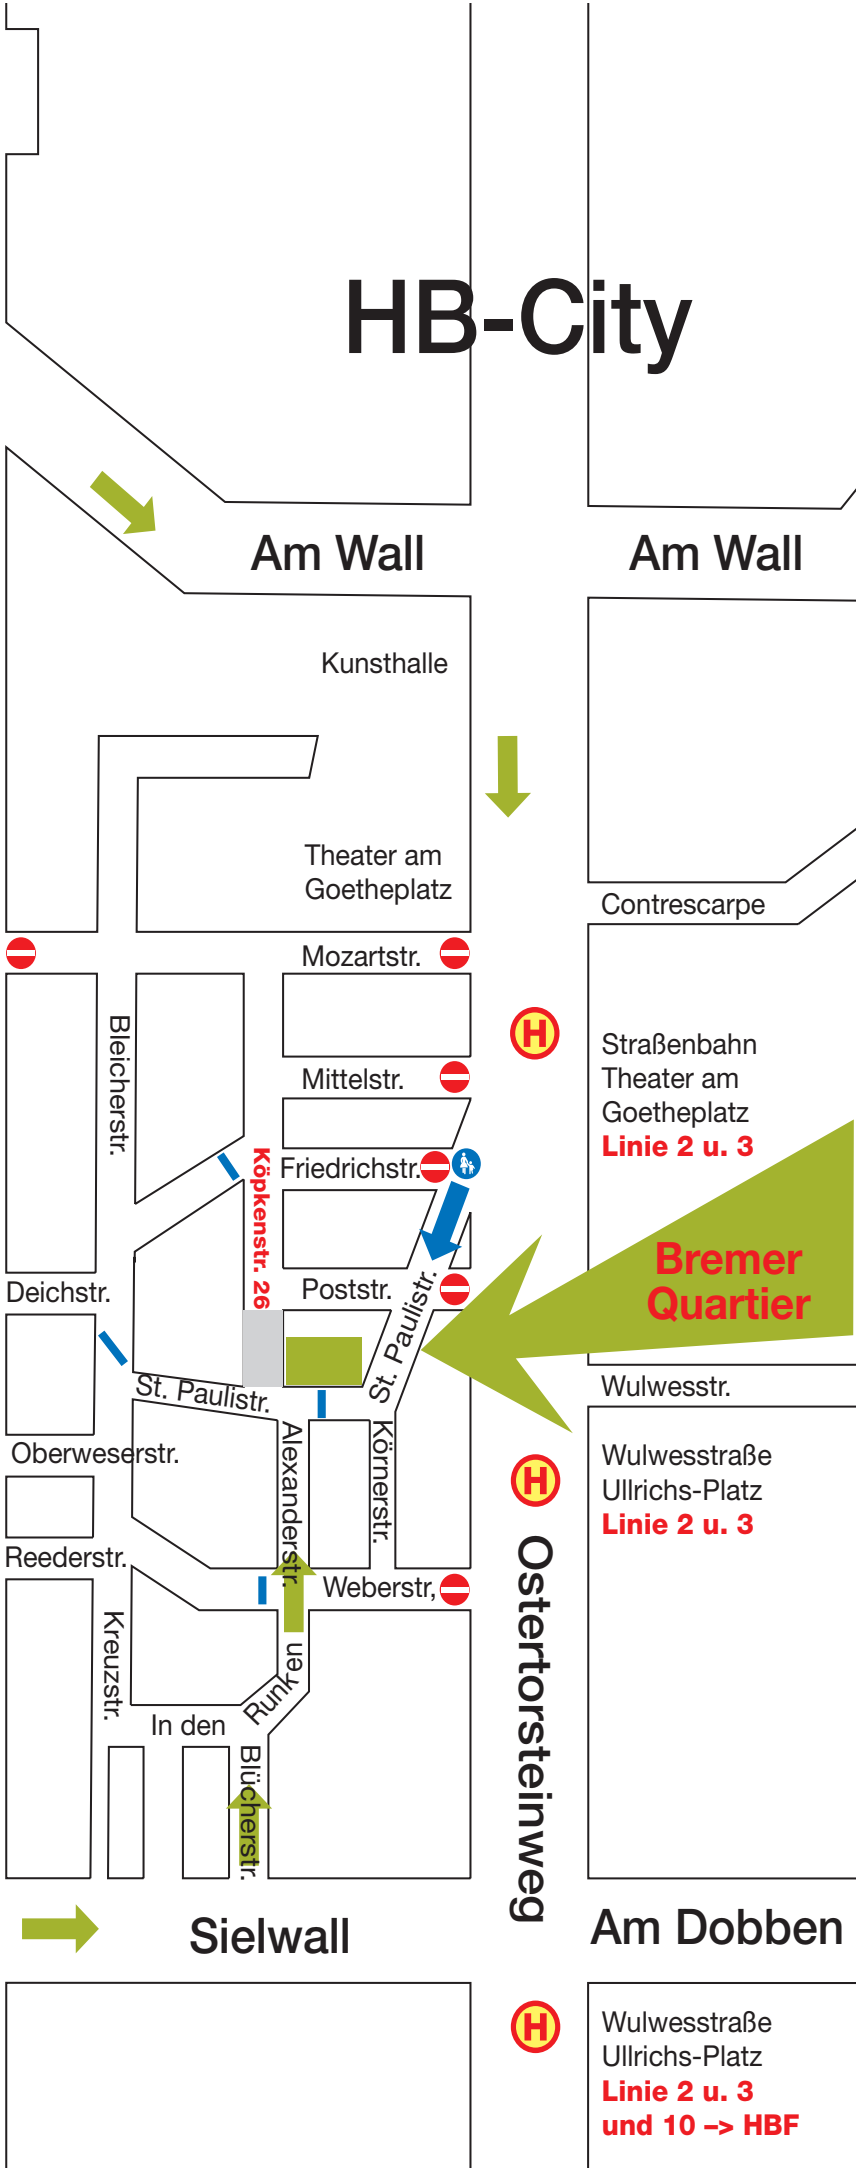

## HB-City

Osterdeich

Osterdeich

Am Wall

Am Wall

Kunsthalle

Theater am Goetheplatz

Contrescarpe

Mozartstr.

Straßenbahn Theater am Goetheplatz  
**Linie 2 u. 3**

Mittelstr.

Friedrichstr.

**Bremer Quartier**

Poststr.

Wulwesstr.

Deichstr.

St. Paulistr.

St. Paulistr.

Wulwesstraße Ullrichs-Platz  
**Linie 2 u. 3**

Oberweserstr.

Alexanderstr.

Körnerstr.

Ostertorsteinweg

Reederstr.

Weberstr.

Wulwesstr.

Kreuzstr.

In den Blücherstr.

Am Dobben

In den Blücherstr.

Sietwall

Wulwesstraße Ullrichs-Platz  
**Linie 2 u. 3 und 10 -> HBF**